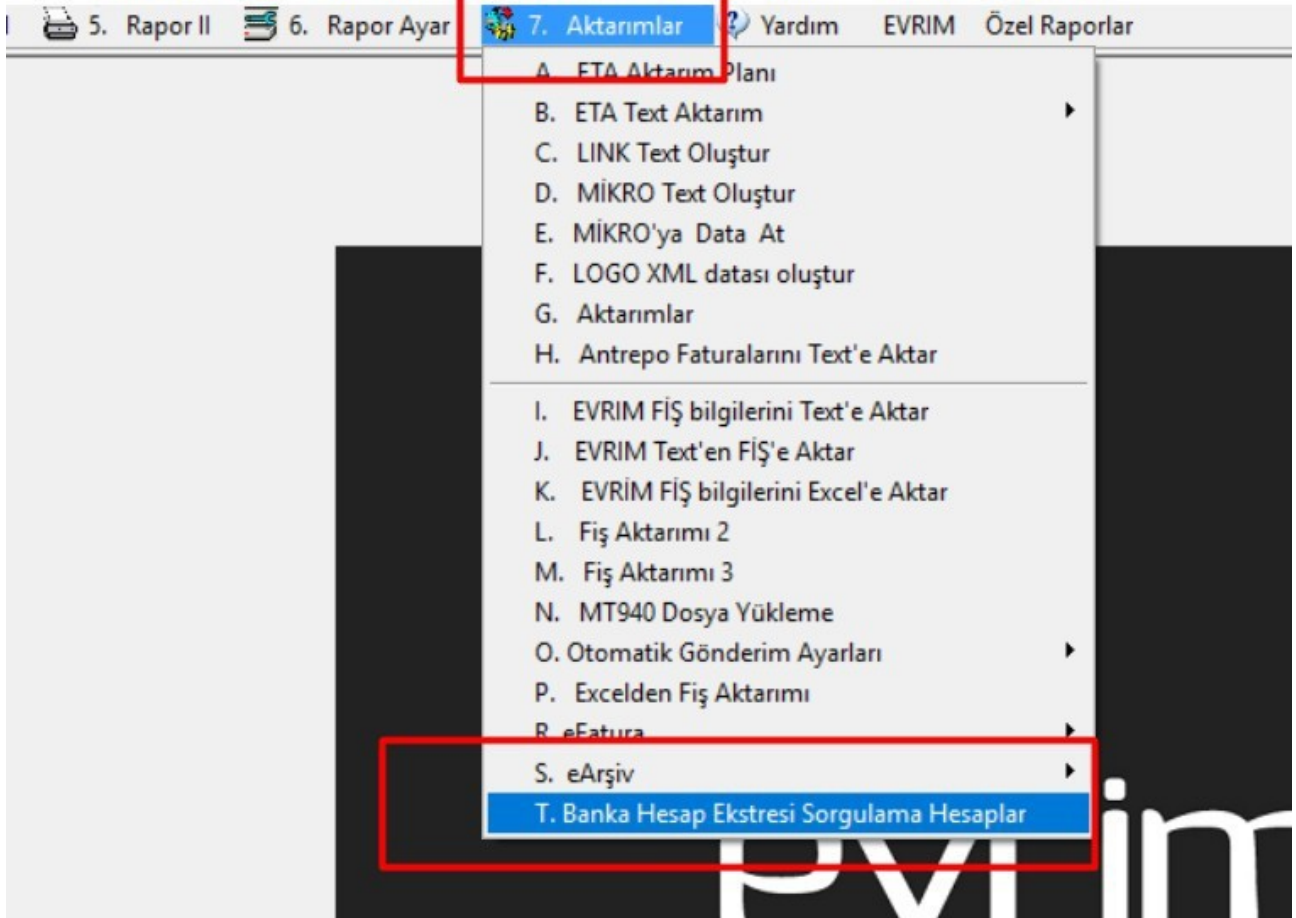

GARANTİ -YAPI KREDİ EKSTRE BİLGİLERİNİ SORGULAMA

Yapılan yeni güncelleme ile Evrim Muhasebe sistemi içerisinde Garanti Bankası,Yapı Kredi Bankası ekstre bilgilerini anlık olarak sorgulayabileceğiniz yeni bir yapı kurulmuştur.

Kurulan web servis sayesinde anlık olarak program üzerinden verdiğiniz tarih aralığında yapılan tüm işlem hareketlerini garanti, yapı kredi cep gibi programdan da görüntüleyebilirsiniz.

Tek yapmanız gereken Garanti,Yapı Kredi hesap bilgilerinizi muhasebe sistemi içerisinde yer alan **Aktarımlar/Banka Hesap Ekstresi Sorgulama Hesaplar** alanından tanımlamaktır.