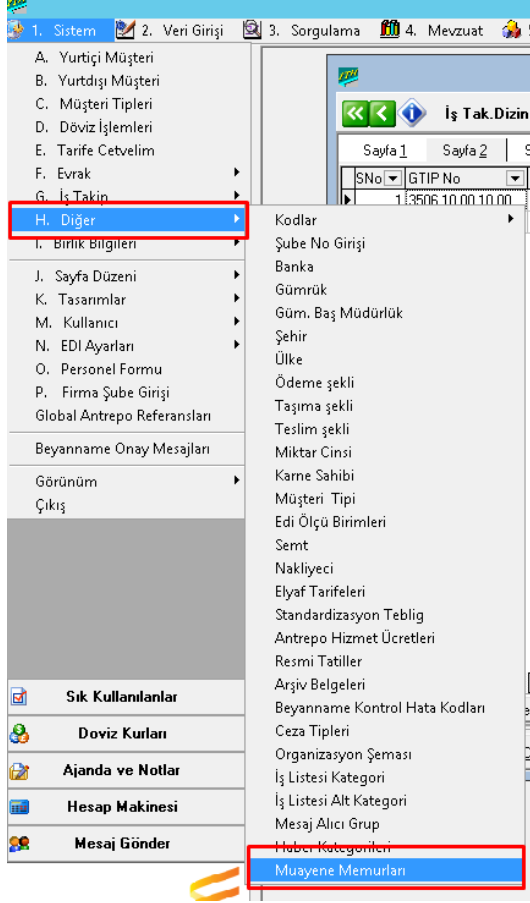

MUAYENE MEMUR SİCİL NUMARASI / HAT BİLGİSİ

Tescil olmuş ithalat veya ihracat beyannamesinde beyannamenin muayene memuruna göre sicil numarası beyanname üzerinde çıkacak şekilde güncelleme yapılmıştır.

Aynı zamanda tescil olan dosyanın muayene memuru hangi hat rengine sahipse onun iş takip kodunu tescil aşamasından sonra otomatik iş takibe atacaktır.